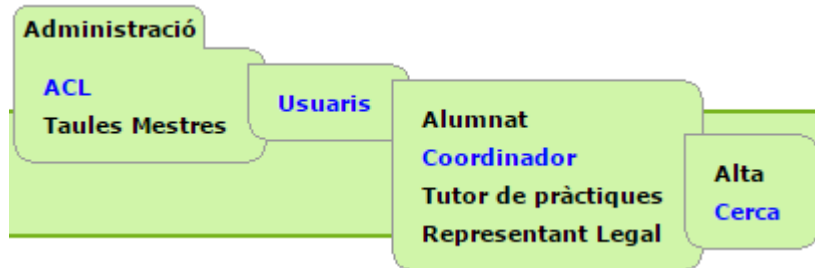

Regenerar contrassenya

Cercar usuari per perfil

Mitjançant el menú superior anant a Administracio->ACL->perfil indicat

Al fer clic sobre el perfil apareix un formulari de cerca on pot buscar per cognom o cercar-los tots.